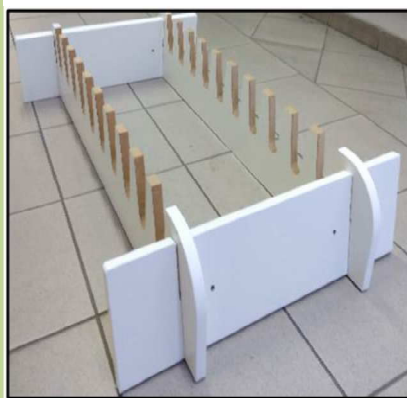

Formát cca: 574 x 165 x 990 mm
Cena: 2593,-Kč/96,04 EUR

Kód: DF-PA10-ARGCZK-2022

Název: Zadní čelo Parky typ Argumenty CZK v.2022

**Zadní čelo Parky
pro překlápěcí stojan kaskádový
typ Argumenty CZK**