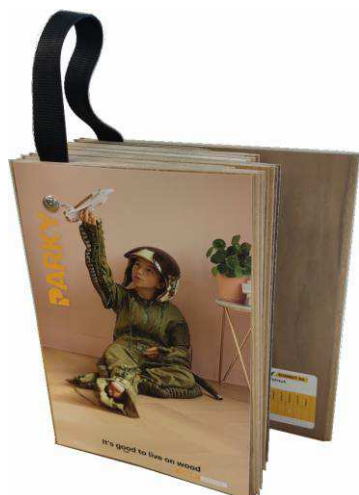

System podpory prodeje značky Parky

Kód: P-SWA22-07

Název: Ruční vz Parky "Oaks"+"Walnuts"

Ruční vzorkovník

Parky Duby "Oaks"+"Walnuts" 10 dekorů dubů + 2 ořechy

Tento vzorkovník zobrazuje sortiment

všech dubů + ořechů s tloušťkou nášlapu 0,6mm

v třídění Premium a Rustic Light

6 dřevin v řadě Pro 06, 1 dřevina

v řadě Swing 06, 1 dřevina v řadě Deluxe+06,

3 dřeviny v řadě Master 06 a 1 dřevina

v řadě Summit 06

Složení vzorkovníku :

Kód	Řada	Název
PRB101	Pro 06	European Oak Premium
PRB102	Pro 06	Ivory Oak Premium
PRB103	Pro 06	Milk Oak Premium
DEXB+104	Deluxe+06	Desert Oak Premium
PRB134	Pro 06	Umber Oak Premium
PRB106	Pro 06	Antique Oak Premium
PRB199	Pro 06	Mountain Oak Rustic Light
MAXB188	Master 06	Essence Oak Premium
MAXB193	Master 06	Silk Oak Premium
MAXB194	Master 06	Valley Oak Premium
SWXB203	Swing 06	Smoked Walnut Premium
SUXB218	Summit 06	Frozen Walnut Premium

Formát: 240 x 295 x ca 105 mm

Cena: 791,- Kč / 32,94 EUR